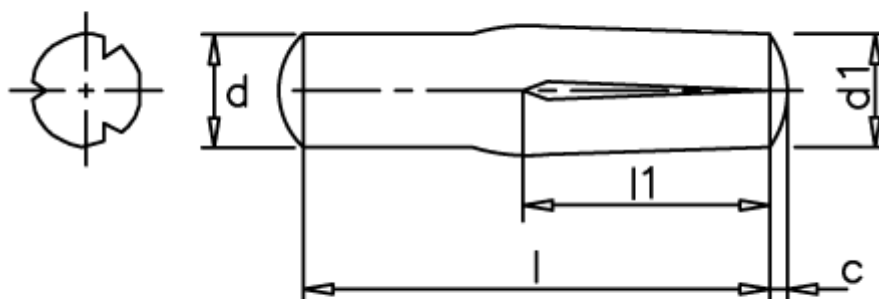

Varenummer: 08043325
Beskrivelse: KLEE Kærvstift S4 4x22
Stål

Mål

c	= 0,6
d	= 4.0
d1	= 4.25
l1	= 1/2 l
Længde	= 22